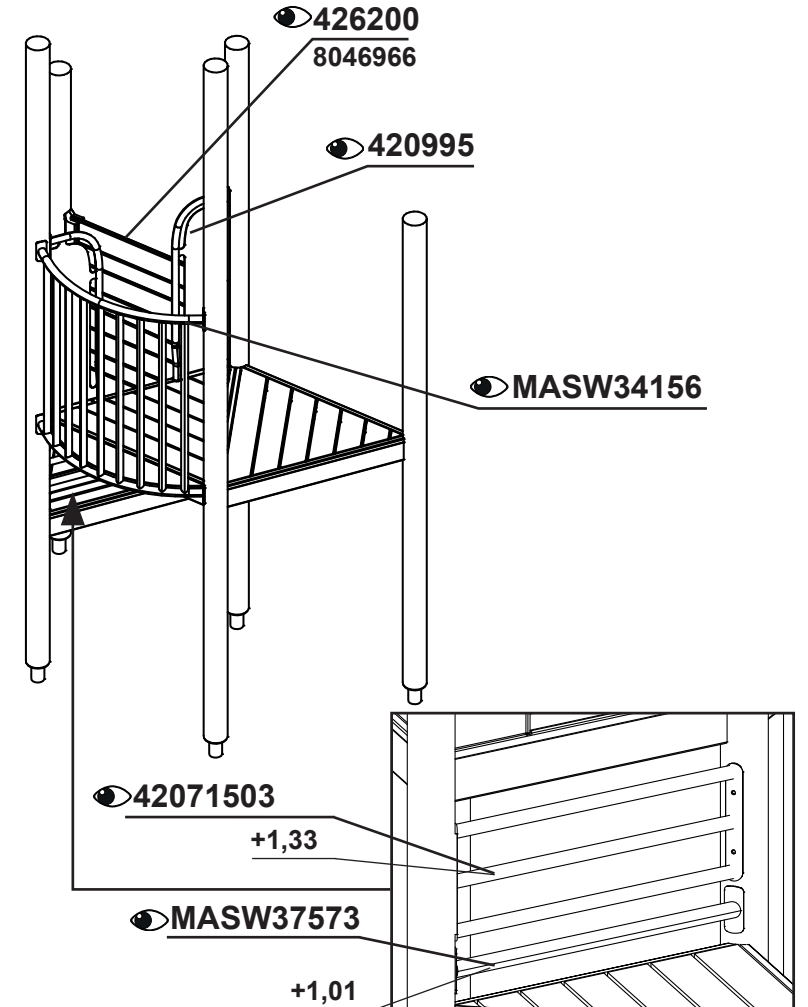

MASW37573

MASW38904

MASW41284

MASW85869

42008010

Above Ground

OM

Cast Loose Fill

BM

8102031

● MA424U77151 [BM]

● MA422U77151 [OM]

● MASW35156

+1,96m

● MA420U78026

● 420960